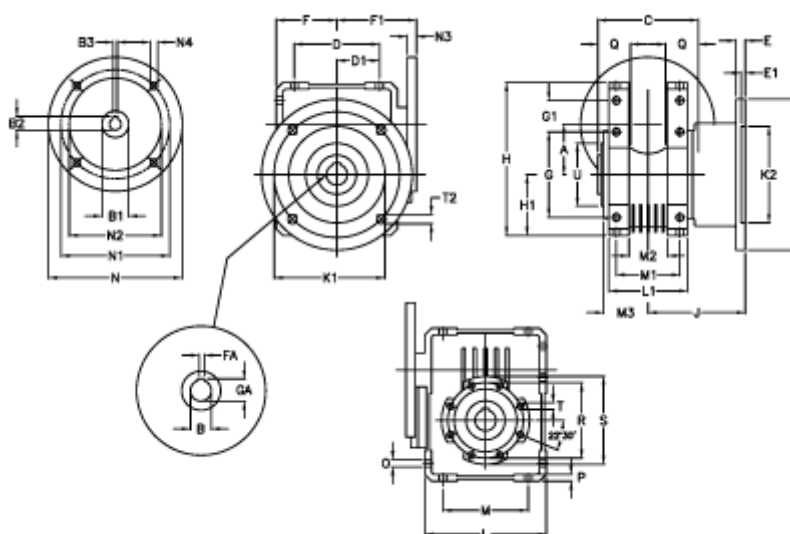

Varenummer: 392207504043616
 Beskrivelse: Snekkegear med skridnav
 W75 L1-UF-40-P90B14

Mål

A = 75.00	E = 12	H = 220.5	M = 126	N4 = 8,5	U = 90
B = 30	E1 = 5	H1 = 87.0	M1 = 82	O = 10.5	
B1 E7 = 24	F = 87	J = 111.0	M2 = 44	P = 9	
B2 = 27.3	F1 = 112	K = 200	M3 = 59	Q = 40	
B3 H9 = 8	FA = 8	K1 = 165	N = 140	R = 110	
C = 127	G = 126	K2 = 130	N1 = 115	S = 125	
D = 109.5	G1 = 46.5	L = 174	N2 = 95	T = M8x14	
D1 = 46.5	GA = 33.3	L1 = 104	N3 = 7,5	T2 = 12.5	